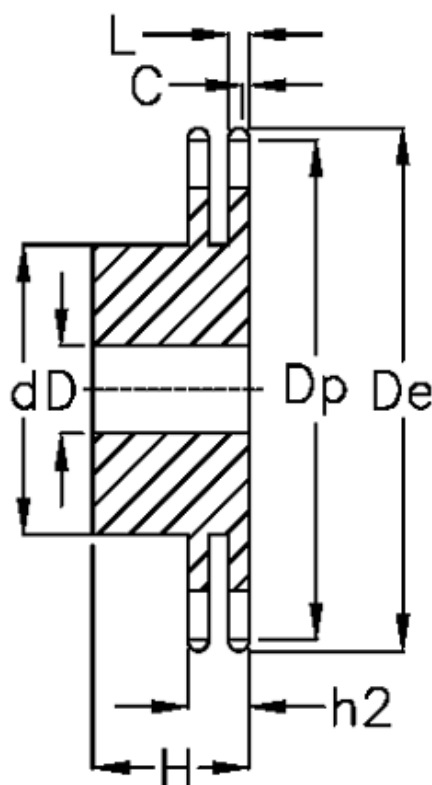

Varenummer: 616012007010  
Beskrivelse: Navhjul 12 B-2 Z=10 duplex  
forboret

## Mål

Antal tænder	= 10
C	= 2
d	= 42
D	= $12 \pm 0,5$
De	= 69
Dp	= 61.64
For kædebetegnelse	= 12 B-2
For kæde størrelse	= 3/4" x 7/16"

H	= 45
h2	= 30.3
L	= 10.8